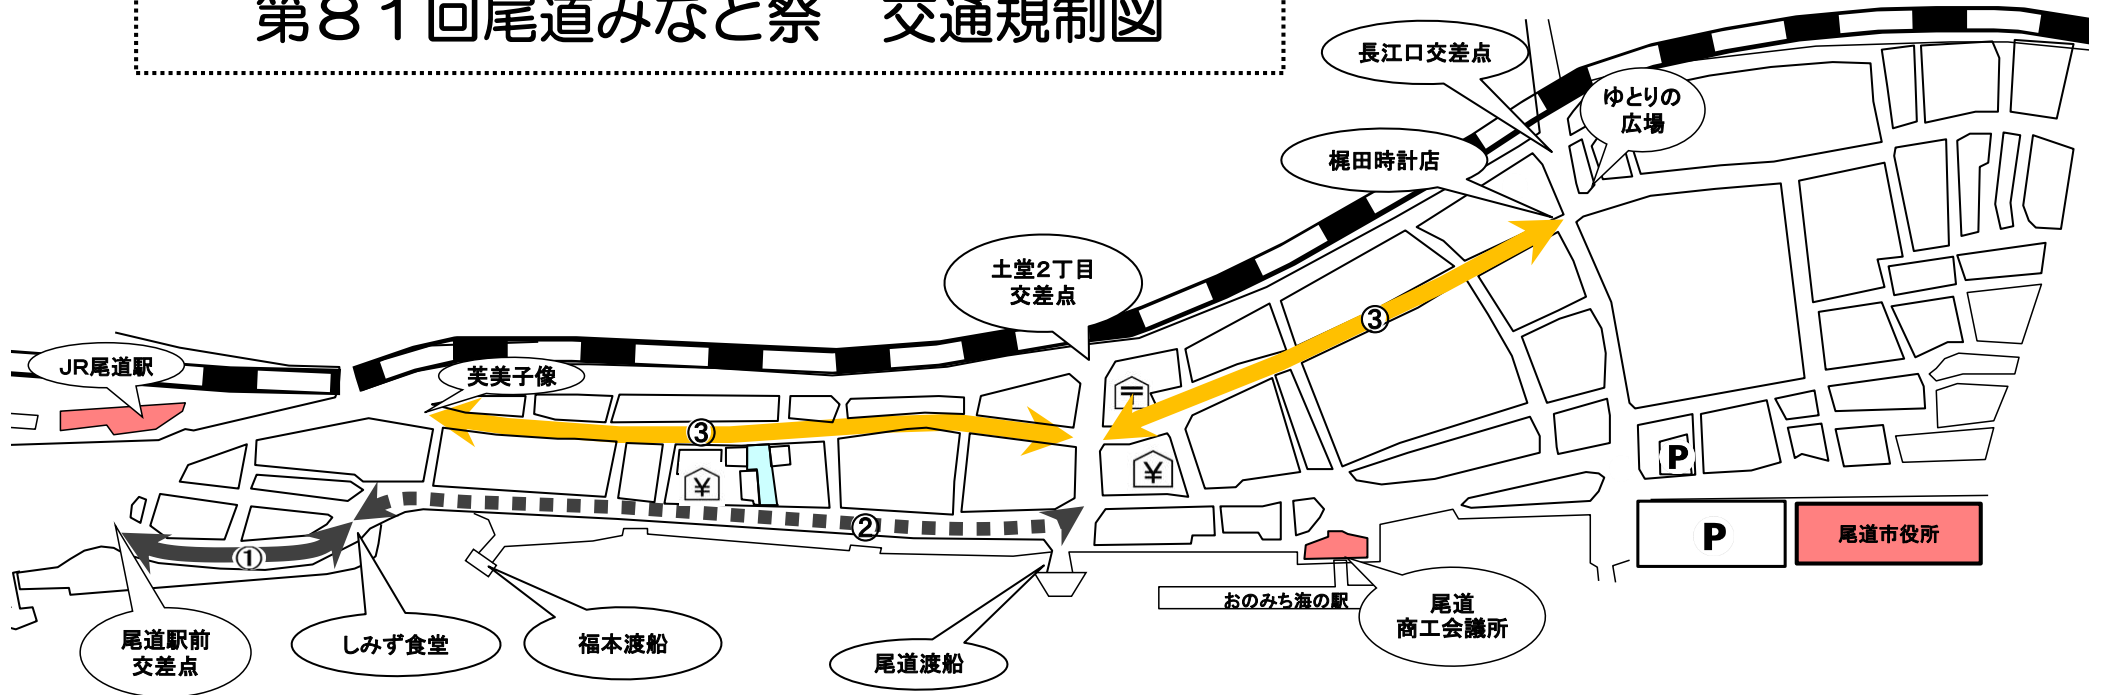

# 第81回尾道みなと祭 交通規制図

規制種別	規制日時	規制区域
①  歩行者用道路	4月20日(土) 13:30~18:30 4月21日(日) 10:00~17:00	市道尾道駅前尾崎線(尾道駅前交差点~しみず食堂前)
②  歩行者用道路	4月20日(土) 13:30~18:30 4月21日(日) 10:00~16:00	市道尾道駅前尾崎線(しみず食堂前~尾道渡船東側)
③  歩行者用道路	4月20日(土) 11:00~20:00 4月21日(日) 11:00~20:00	本通り商店街(林芙美子像先~梶田時計店)

※上記の規制時間にかかわらず、規制に係わる行事等終了後、道路の円滑・安全な通行が確保されたと判断された時点で規制解除します。

※福本渡船・尾道渡船については、②の区間の交通規制時間帯は車両の乗船が出来ません(歩行者は乗船可能)。