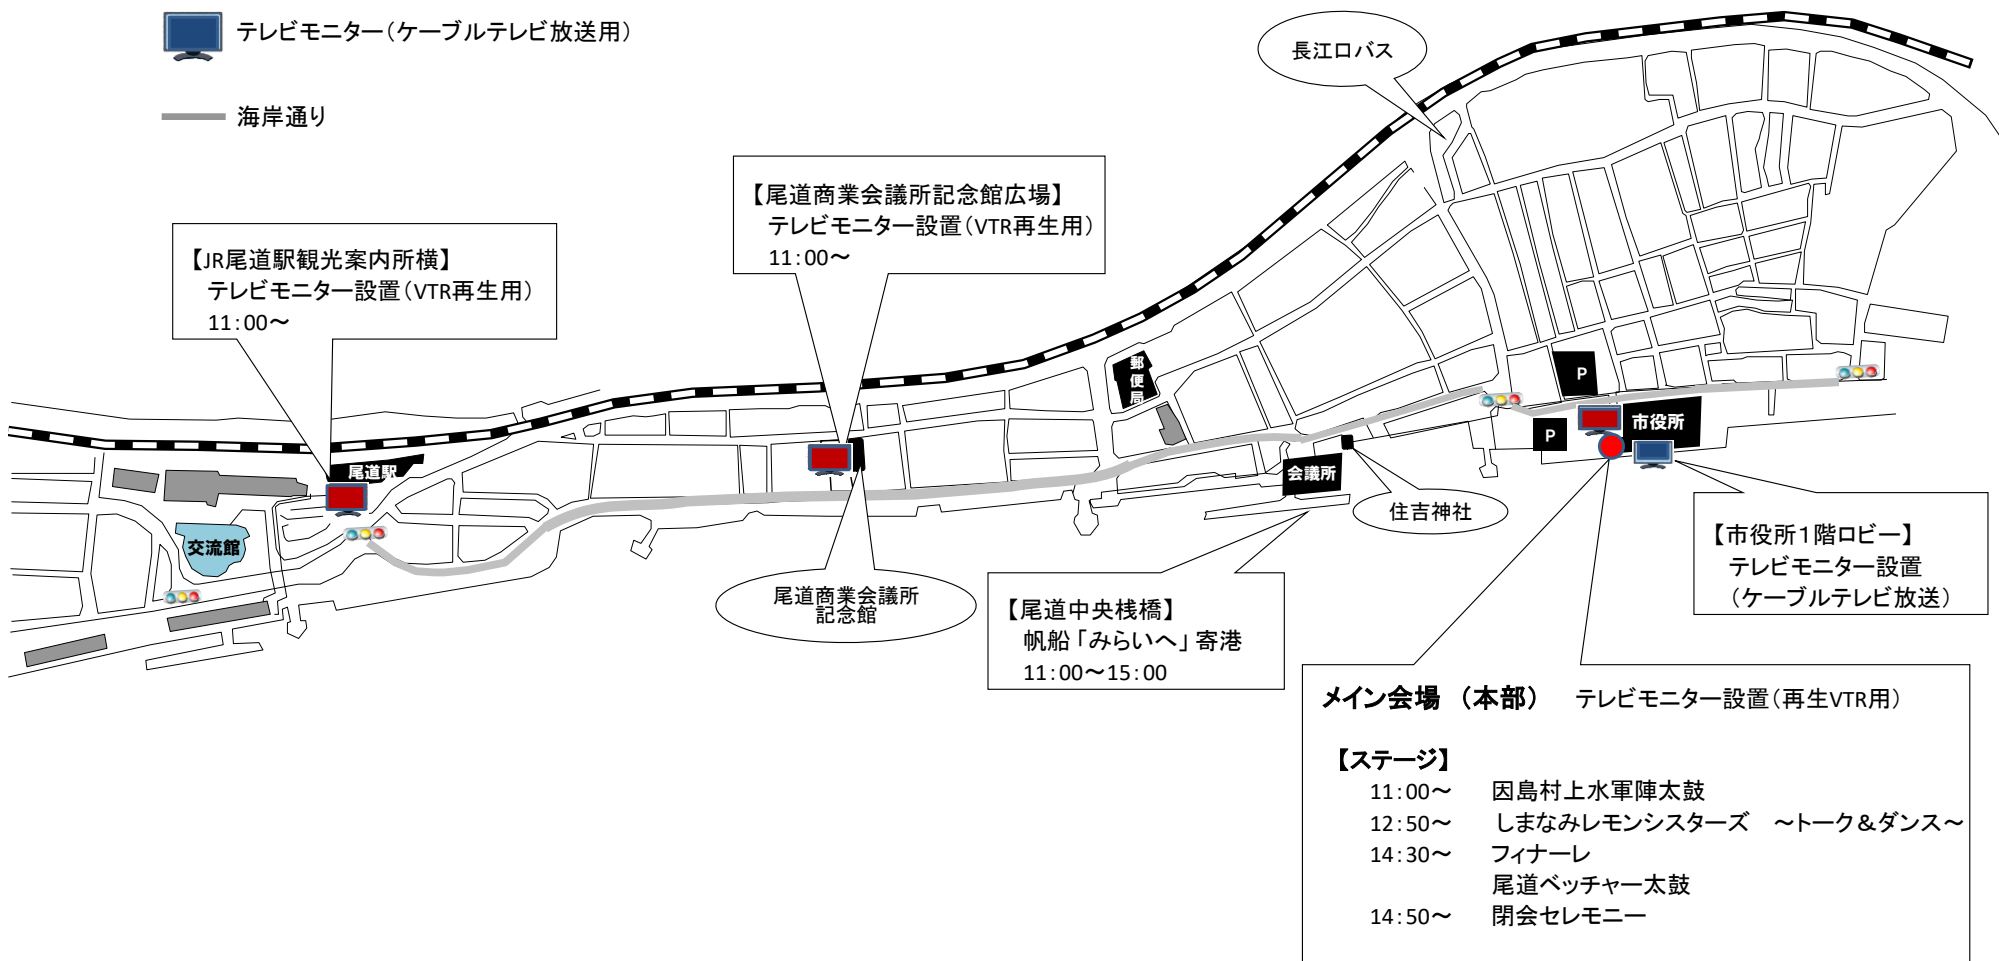

## 第78回尾道みなと祭 行事図面 2021年5月9日(日)

 テレビモニター (VTR再生用)

 テレビモニター (ケーブルテレビ放送用)

 海岸通り

※内容は変更になる可能性があります。