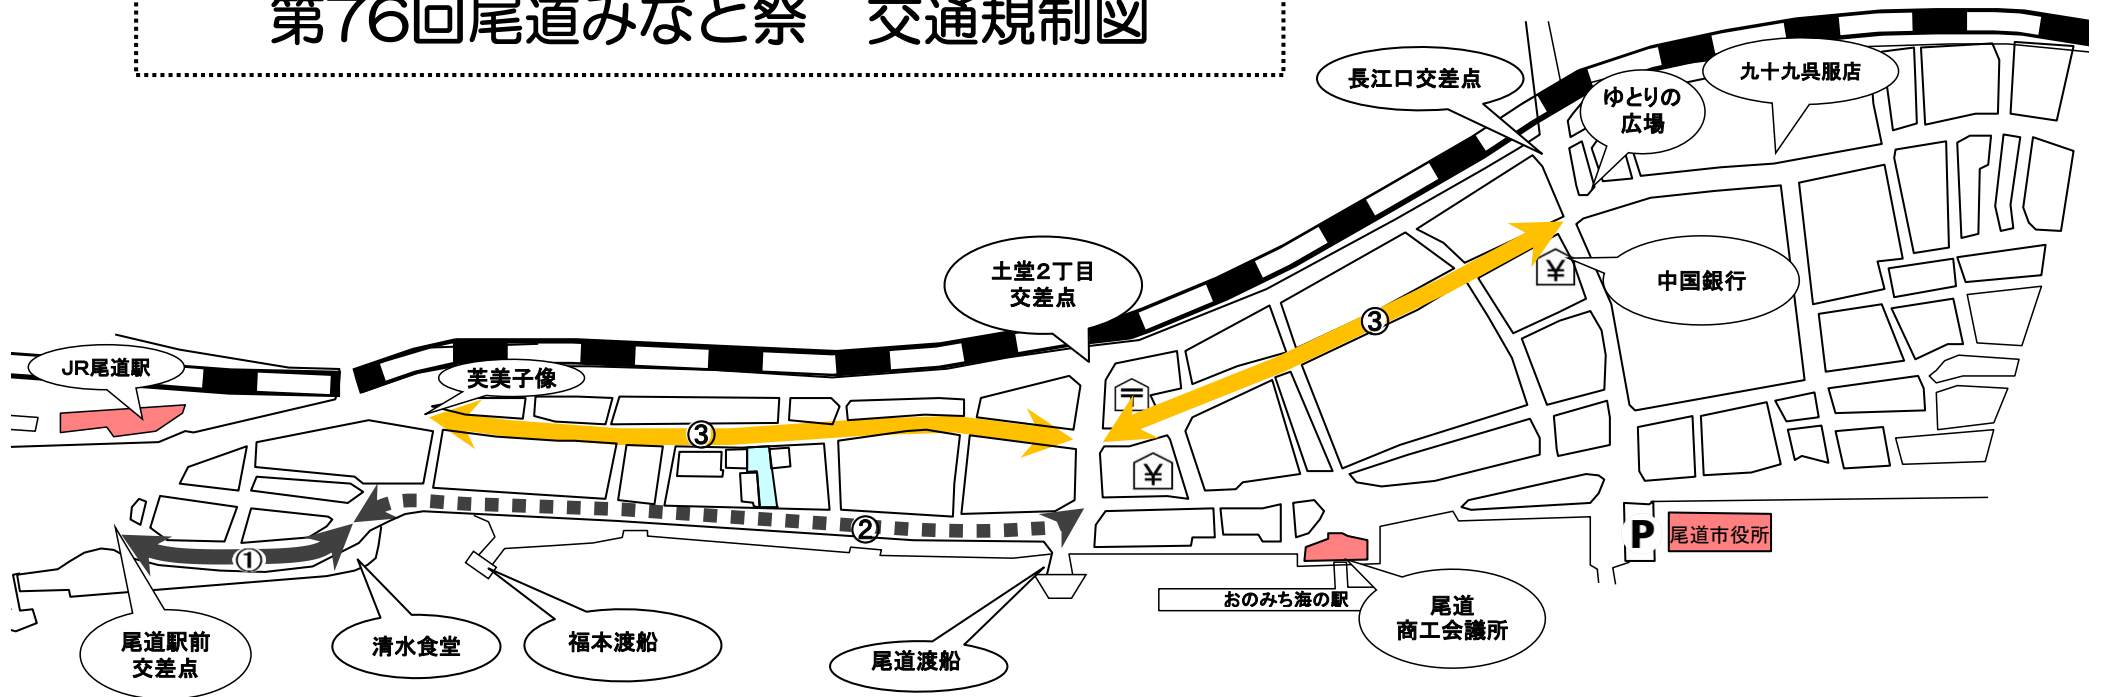

# 第76回尾道みなと祭 交通規制図

規制種別	規制日時	規制区域
①  歩行者用道路	4月27日(土) 14:00～20:00 4月28日(日) 10:00～17:00	市道尾道駅前尾崎線(尾道駅前交差点～清水食堂前)
②  車両通行禁止	4月27日(土) 14:00～20:00 4月28日(日) 10:00～16:00	市道尾道駅前尾崎線(清水食堂前～尾道渡船西側)
③  歩行者用道路	4月27日(土) 11:00～20:00 4月28日(日) 11:00～20:00	本通り商店街(林芙美子像先～中国銀行尾道支店)

※上記の規制時間にかかわらず、規制に係わる行事等終了後、道路の円滑・安全な通行が確保されたと判断された時点で規制解除します。

※福本渡船・尾道渡船については、②の区間の交通規制時間帯は車両の乗船が出来ません(人は乗船可能)